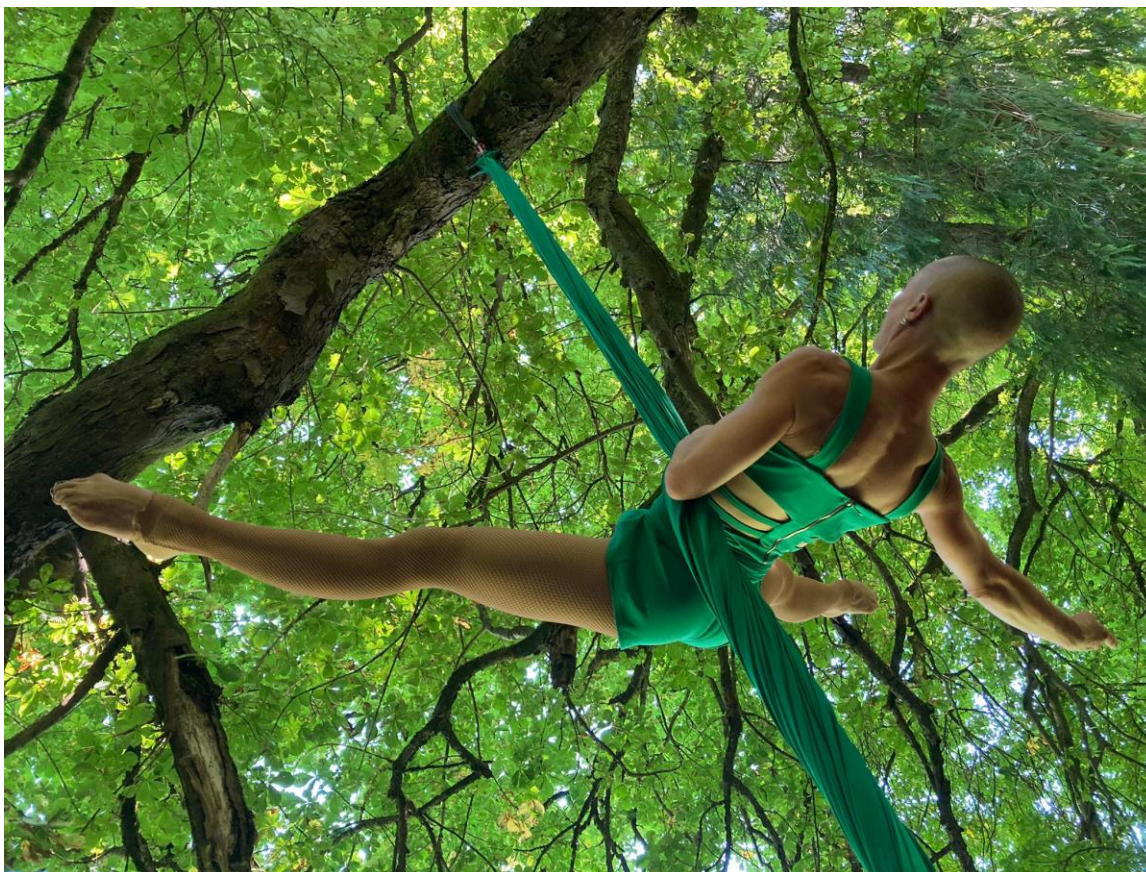

space weaver

Technische Anforderungen:

Raum:

Minimale Raumhöhe bis zum Aufhängepunkt: 6m

1 Aufhängepunkt (Balken, Eisenträger etc.) für das Vertikaltuch: Minimale Traglast: 1000kg
Ab 10m Raumhöhe: Verlängerung und seitliche Abspannung auf mindestens drei Seiten
für den Aufhängepunkt benötigt

Guter Zugang zum Aufhängepunkt (Leiter, Genie-Lift)

Minimaler Bodendurchmesser: 3m

Trockener, sauberer Bühnenboden benötigt

Licht:

Pult

Theaterscheinwerfer

Sound:

P.A.